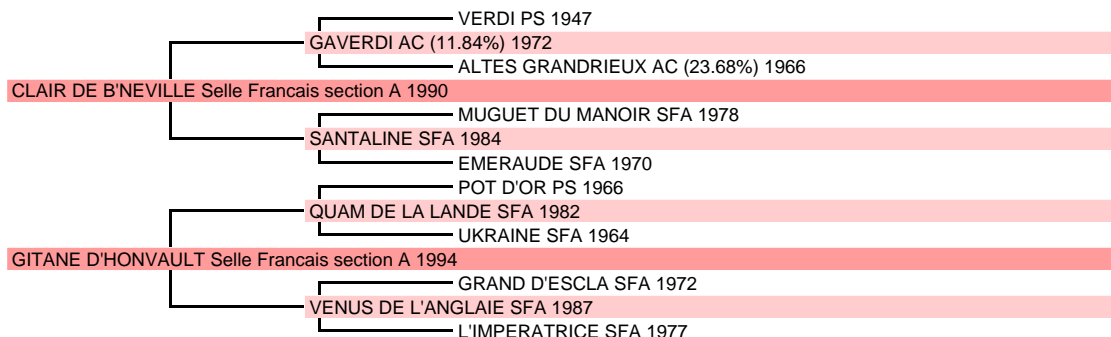

# KLAIRE D'HONVAULT

Selle Francais section A Femelle Alezan 1998 Pouliniere

Naisseur principal MONSIEUR HENRI-PIERRE DELPLACE (FILS) 62930 WIMEREUX Tél. 0321833037

SAUT D'OBSTACLES : BSO +18(0.58) ISO 170(2009)  
Qualification finale cycle classique jeunes chevaux à 4 / 5 ans